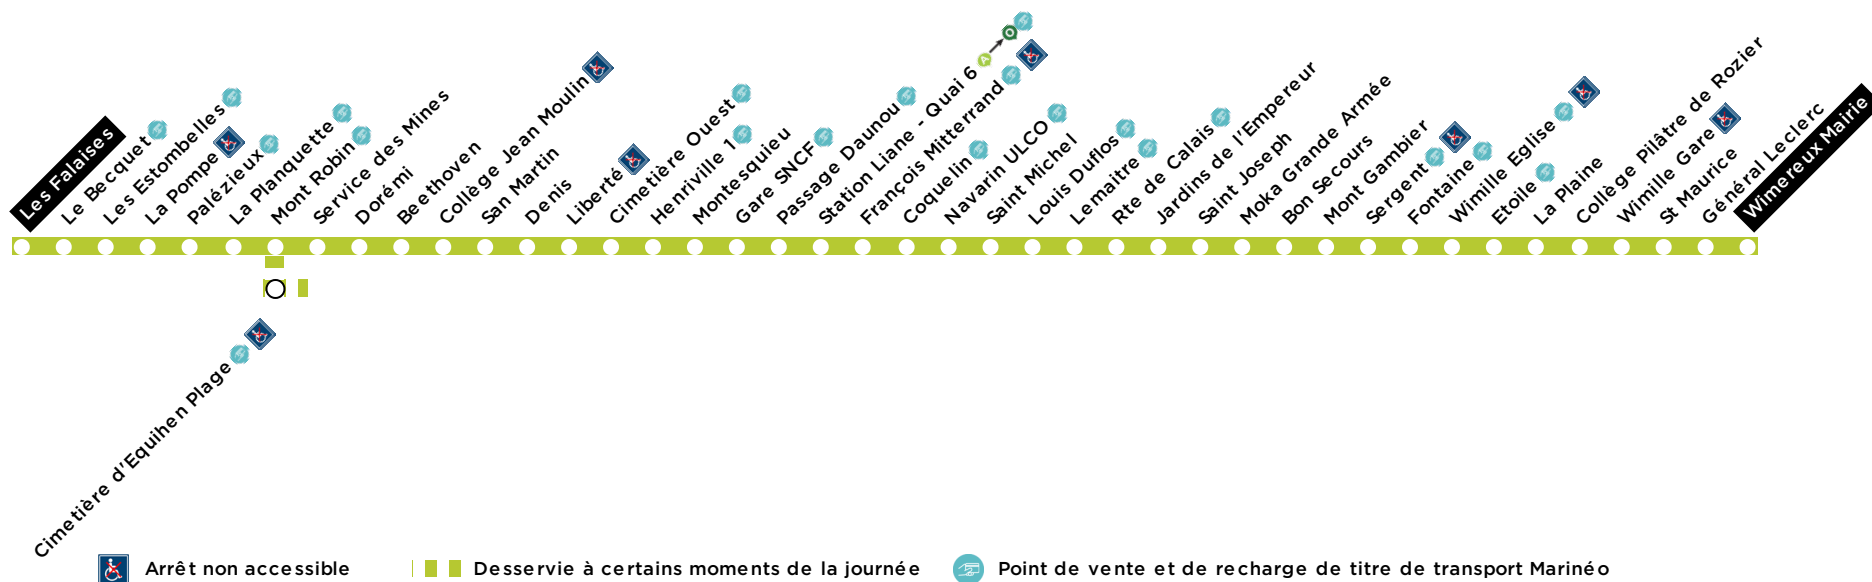

Horaires valables à partir du 9 juillet 2023

LE SAVIEZ-VOUS ?

Retrouvez toutes les informations sur le réseau grâce à l'application Marinéo Appli.

INFO PRATIQUE

Inscrivez-vous gratuitement aux alertes infos trafic de vos lignes préférées sur www.marineo.fr

Rendez-vous en Boutique Marinéo : Centre Commercial de la Liane - Boulevard Daunou 62200 Boulogne-sur-Mer

03 21 83 51 51

www.marineo.fr

Marinéo Appli

@MarineoBus Officiel

GRUPE
RATP

Communauté
d'agglomération
du Boulonnais
www.agglo-boulonnais.fr

Correspondance
Ligne F vers Baston

FICHE HORAIRES

DIMANCHE ET JOURS FÉRIÉS

Ligne

vers Wimereux Mairie

Le réseau Marinéo est en **ACCÈS LIBRE**

le dimanche et jours fériés.

Tous les voyageurs peuvent circuler librement sur l'ensemble du réseau Marinéo en récupérant le ticket auprès du conducteur à la montée dans le bus.