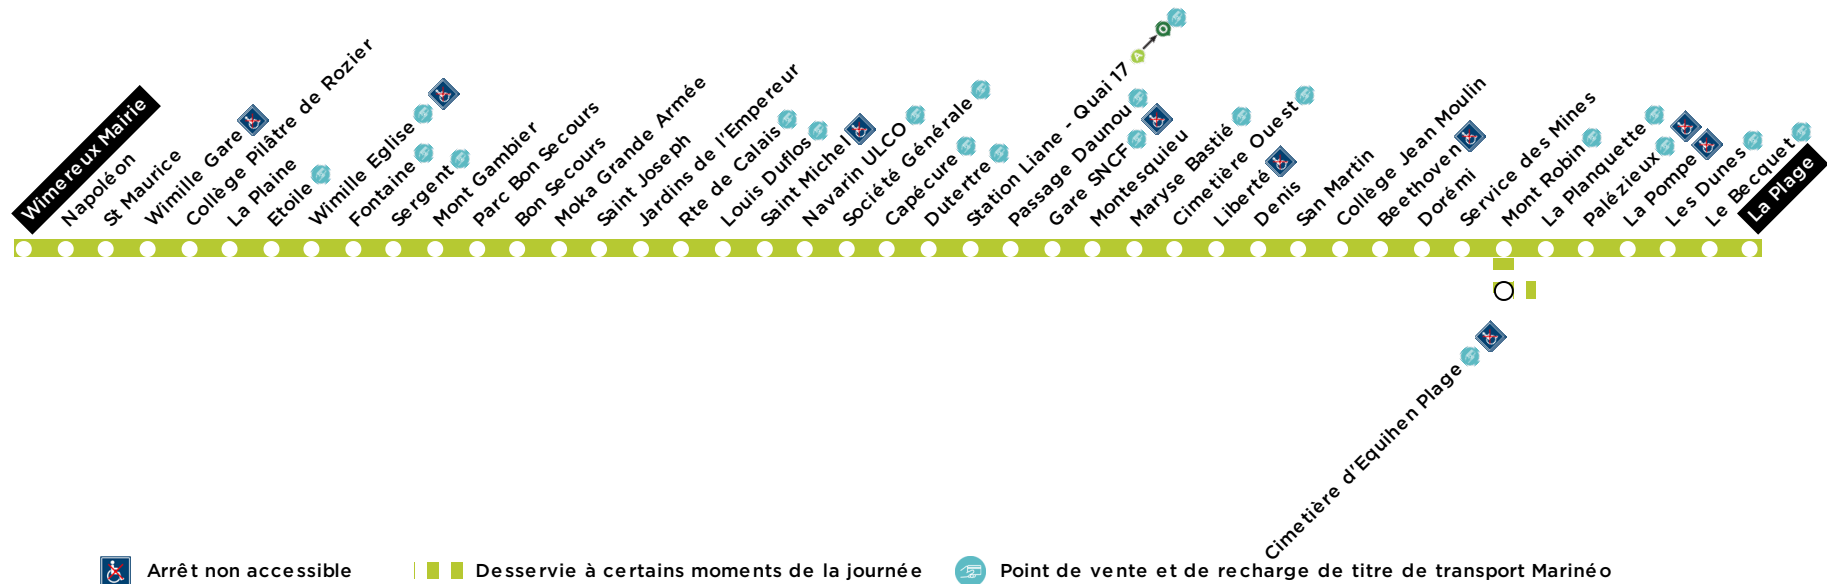

FICHE HORAIRES

Ligne vers La Plage

Horaires valables à partir du 9 juillet 2023

LE SAVIEZ-VOUS ?

Retrouvez toutes les informations sur le réseau grâce à l'application Marinéo Appli.

INFO PRATIQUE

Inscrivez-vous gratuitement aux alertes infos trafic de vos lignes préférées sur www.marineo.fr

FICHE HORAIRES

DIMANCHE ET JOURS FÉRIÉS

Ligne

vers
La Plage

Le réseau Marinéo
est en **ACCÈS LIBRE**

le dimanche et jours fériés.

Tous les voyageurs peuvent circuler librement sur l'ensemble du réseau Marinéo en récupérant le ticket auprès du conducteur à la montée dans le bus.